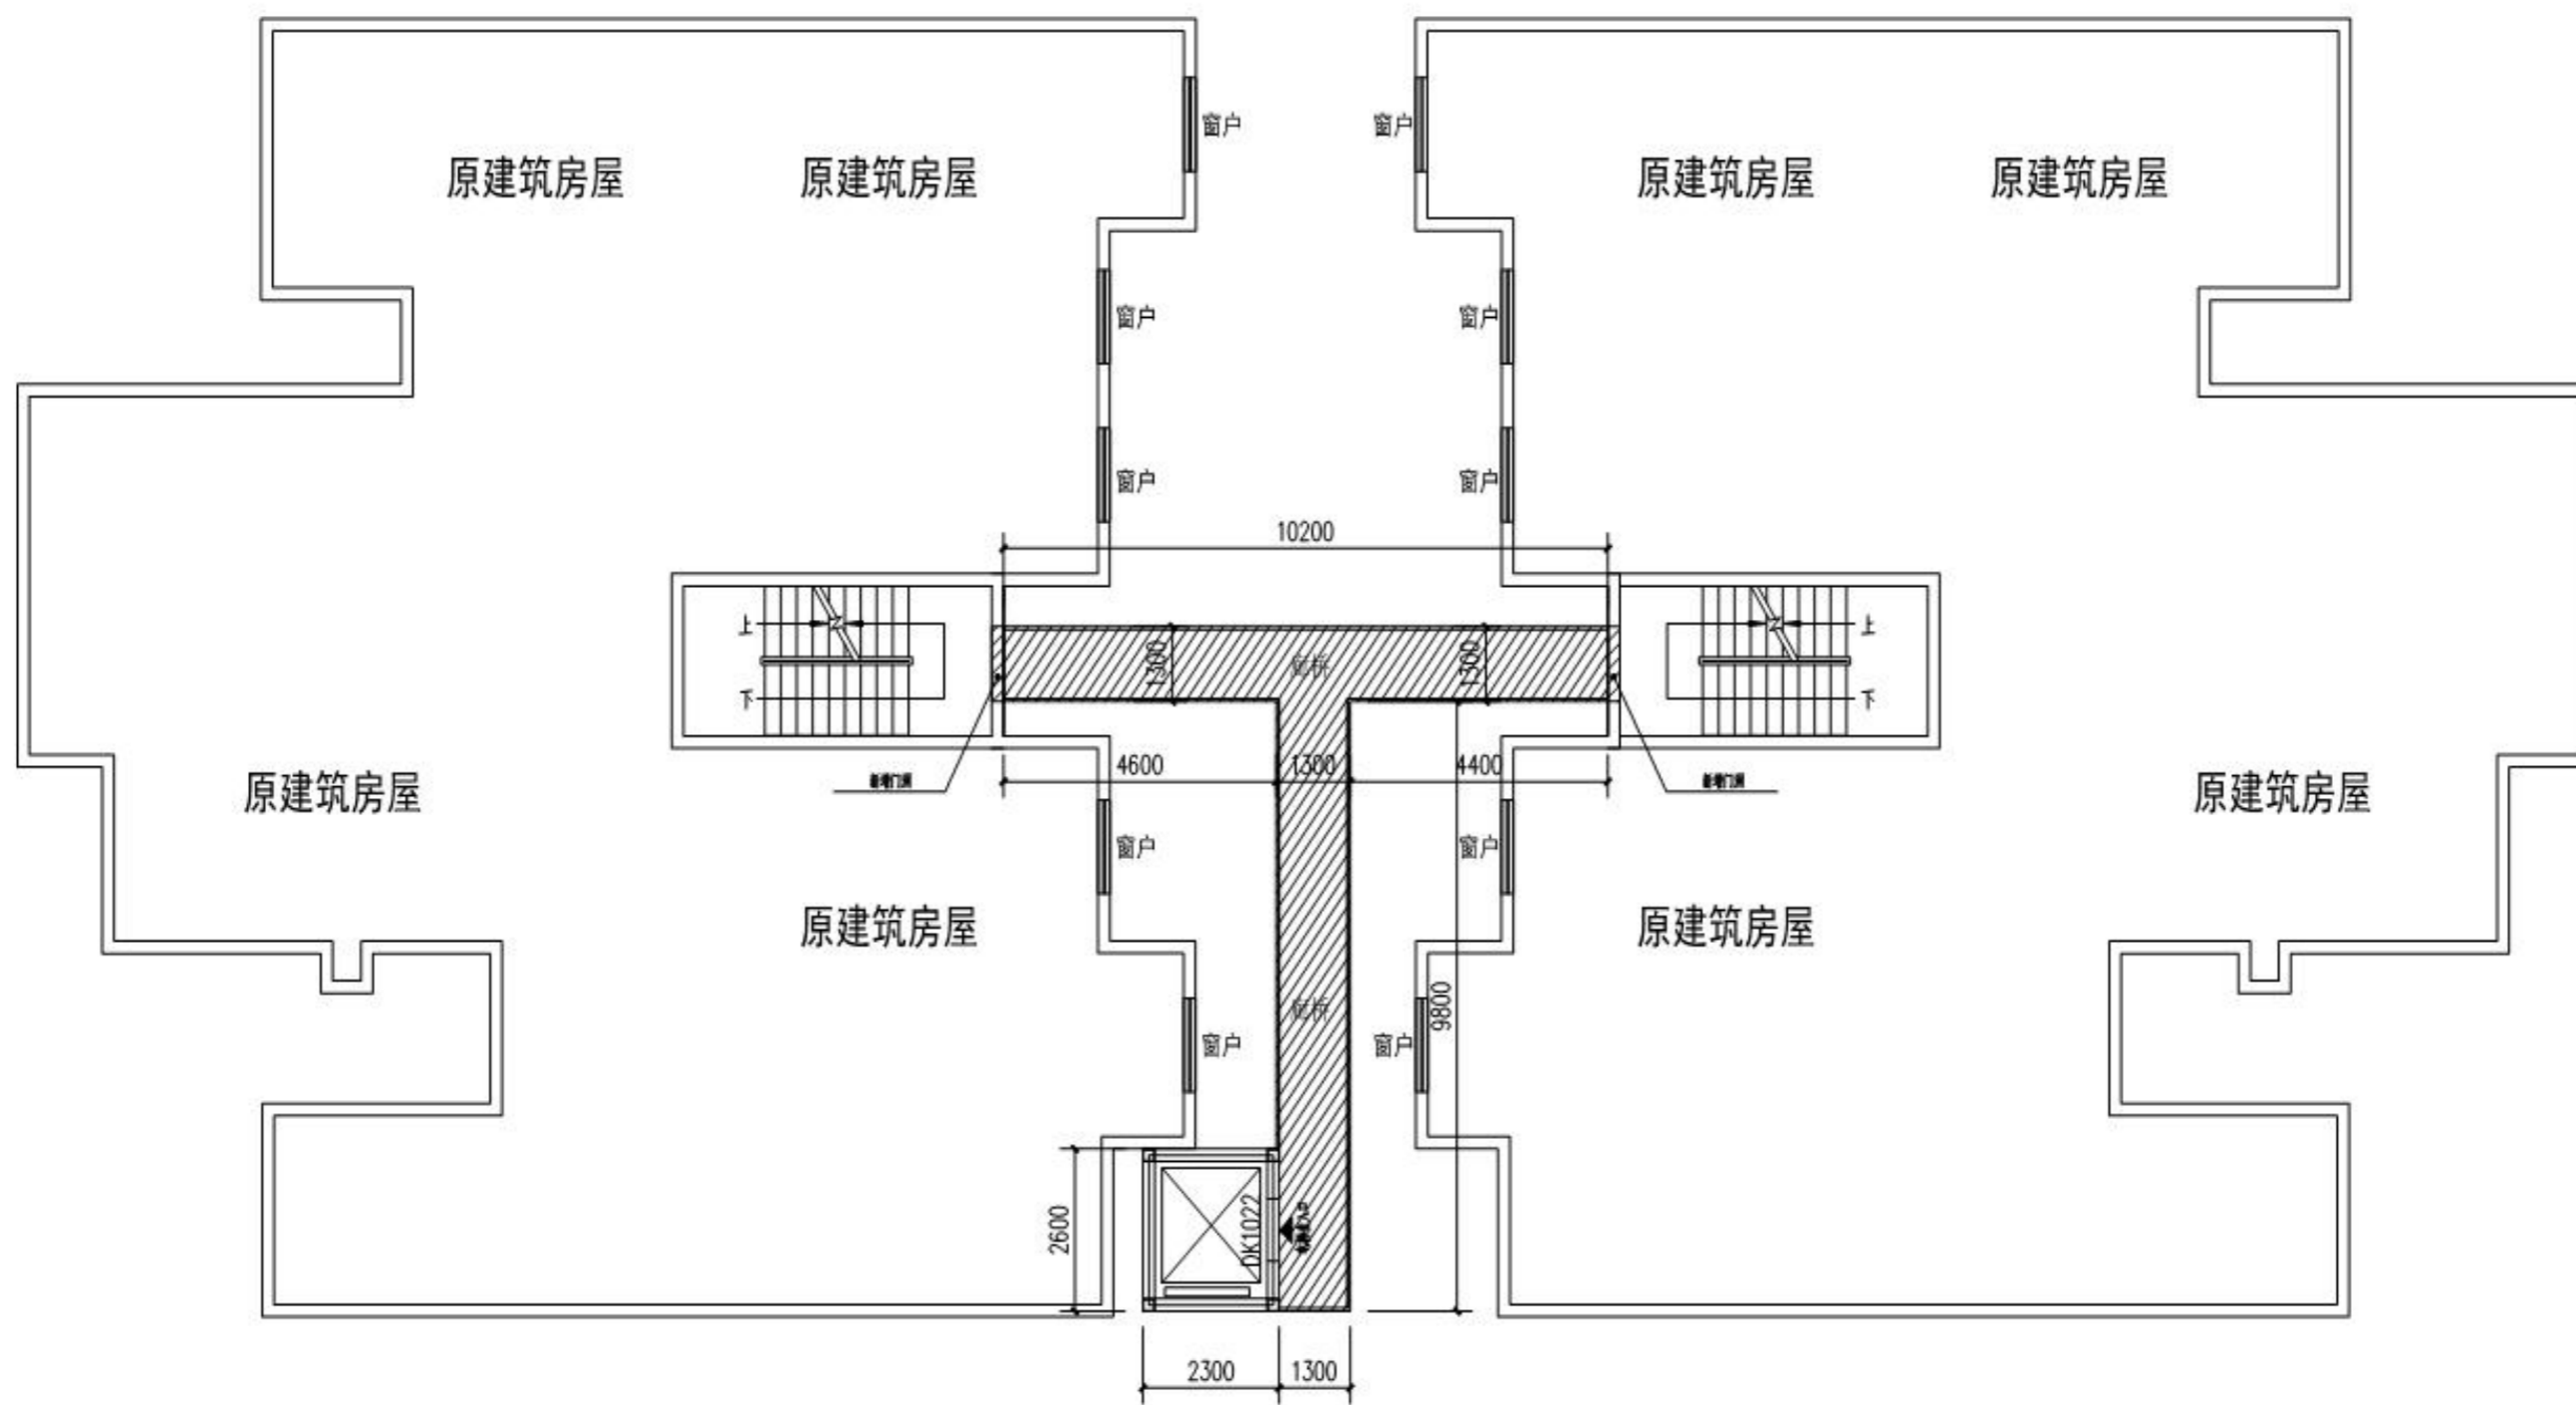

万盛经开区万东北路 53 号附 1 附 2 号加装电梯公示图

新增电梯标准层平面图 1:100